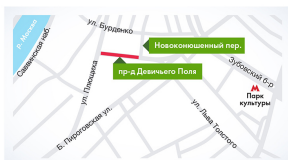

Перекрытие в связи с подготовкой к Военному параду на Красной площади 9 мая 2018 года

Перекрытие

Особенности: полное перекрытие

В связи с подготовкой к военному параду на Красной площади запланированы перекрытия в центре столицы. Для транспорта будет недоступен проезд Девичьего Поля от пересечения с улицей Плющихой до пересечения с Новоконюшенным переулком.

Ограничения будут действовать: 14, 19, 21, 26, 28 декабря с 8 до 9.30 утра