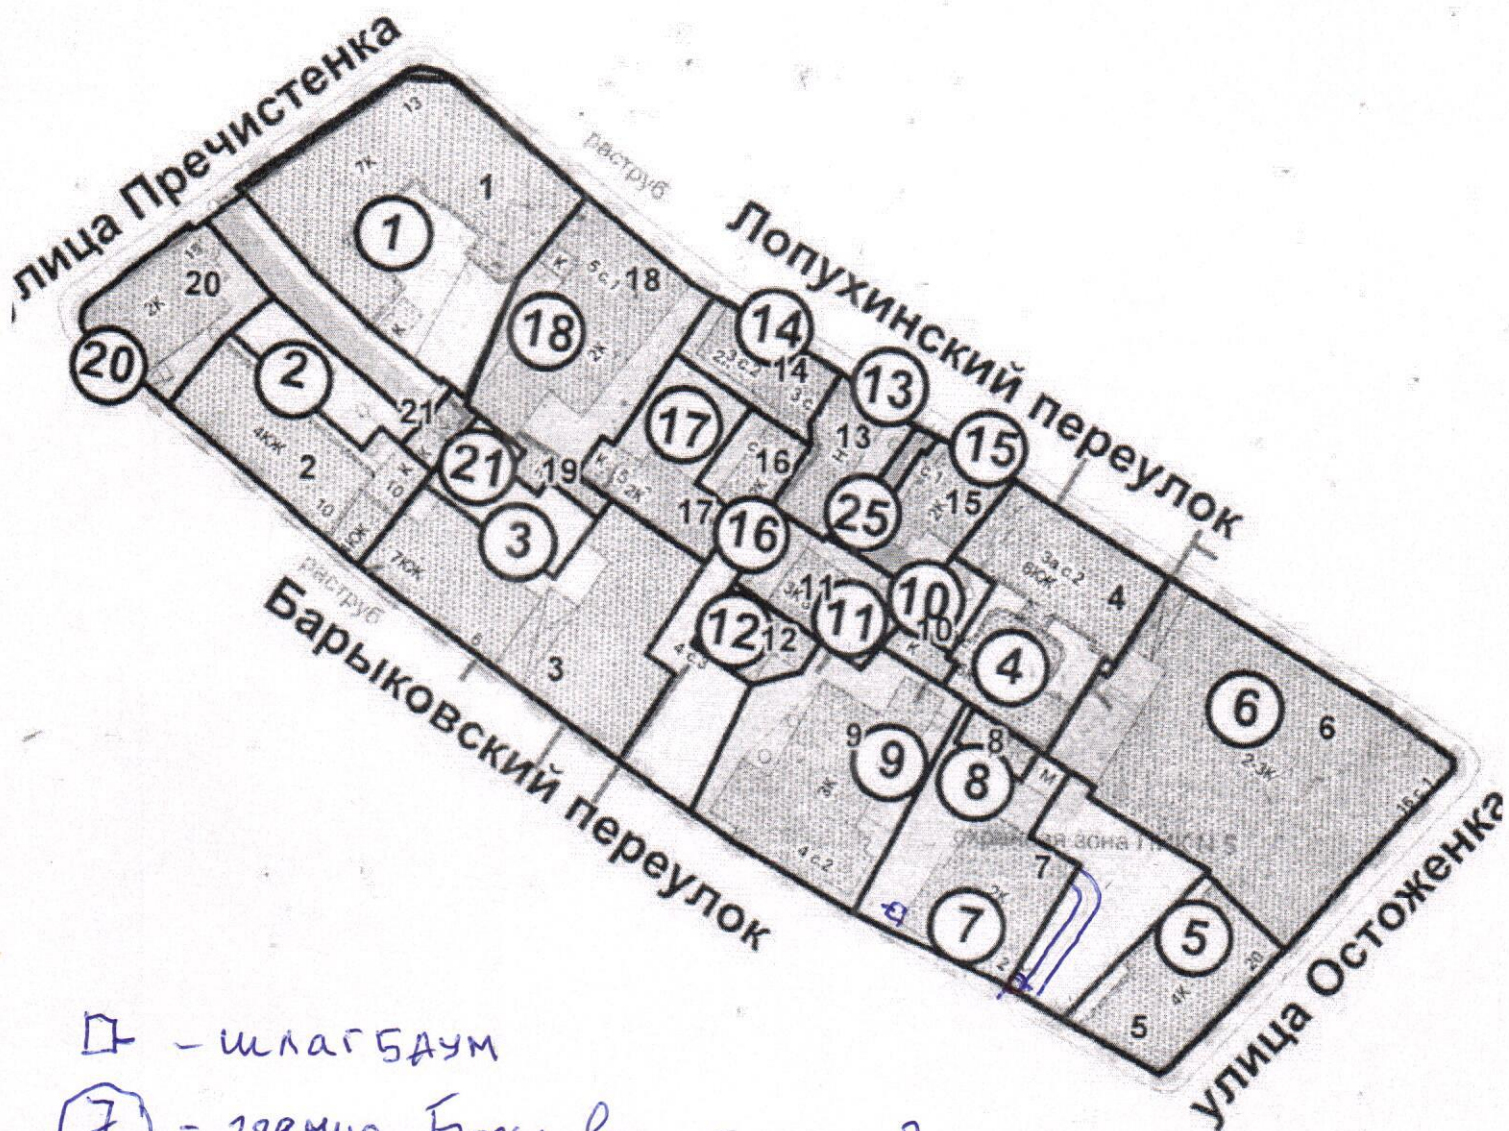

ПЛАН МЕЖЕВАНИЯ ТЕРРИТОРИИ КВАРТАЛА № 148

РАЙОНА ХАМОВНИКИ ЦАО

□ - шлагбаум

⑦ - здание Барыковский пер д 2

⑧ - здание Лопухинский пер д 1 стр 6

М 1:2000