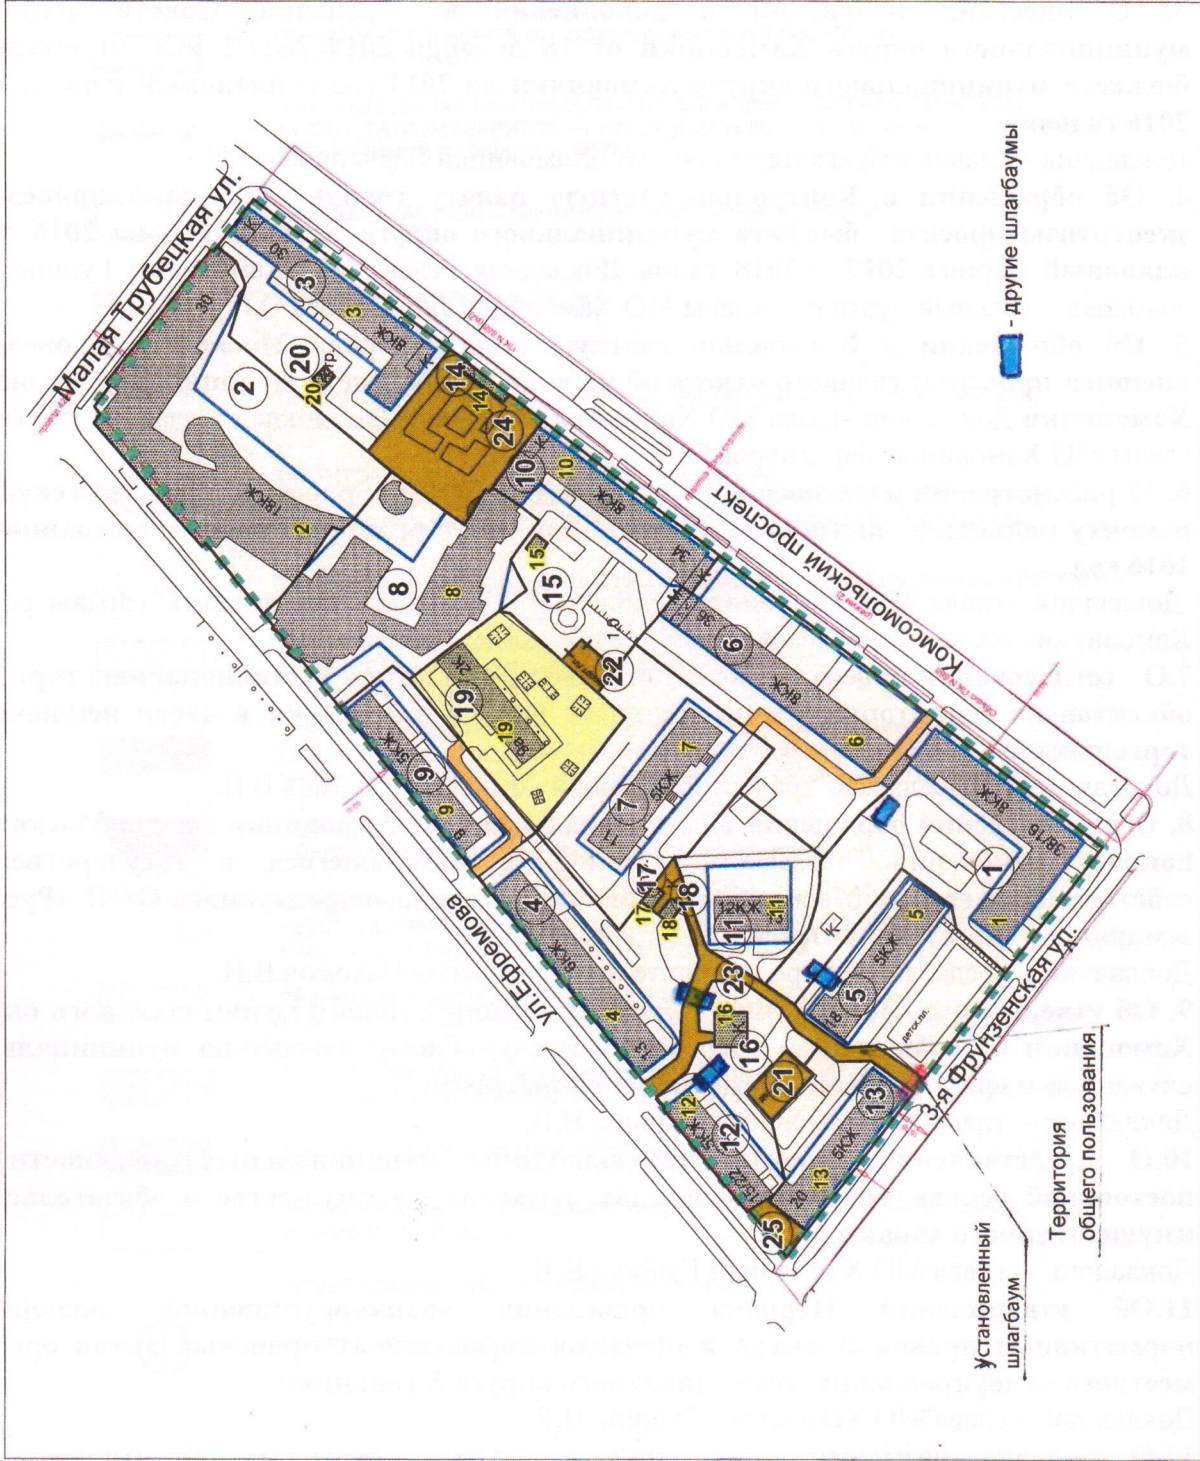

ПЛАН МЕЖЕВАНИЯ ТЕРРИТОРИИ КВАРТАЛА № 2529 РАЙОНА ХАМОВНИКИ ЦАО

М 1 : 2000

ЧЕРТЕЖ 2