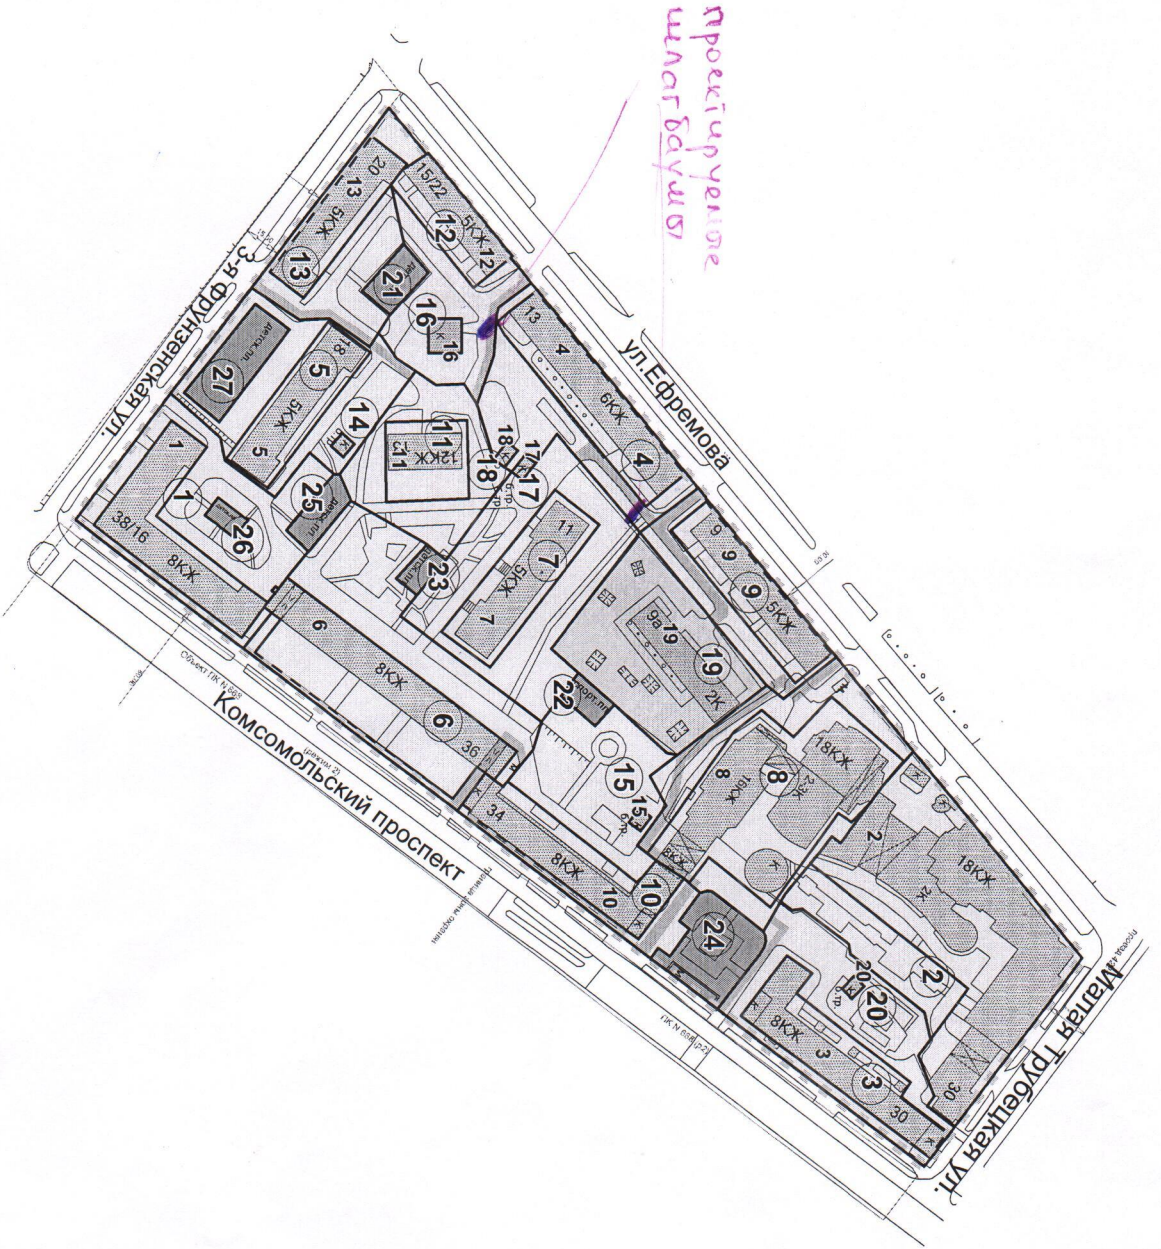

ПЛАН МЕЖЕВАНИЯ ТЕРРИТОРИИ КВАРТАЛА № 2529 РАЙОНА ХАМОВНИКИ ЦАО

М 1 : 2000

ЧЕРТЕЖ 2