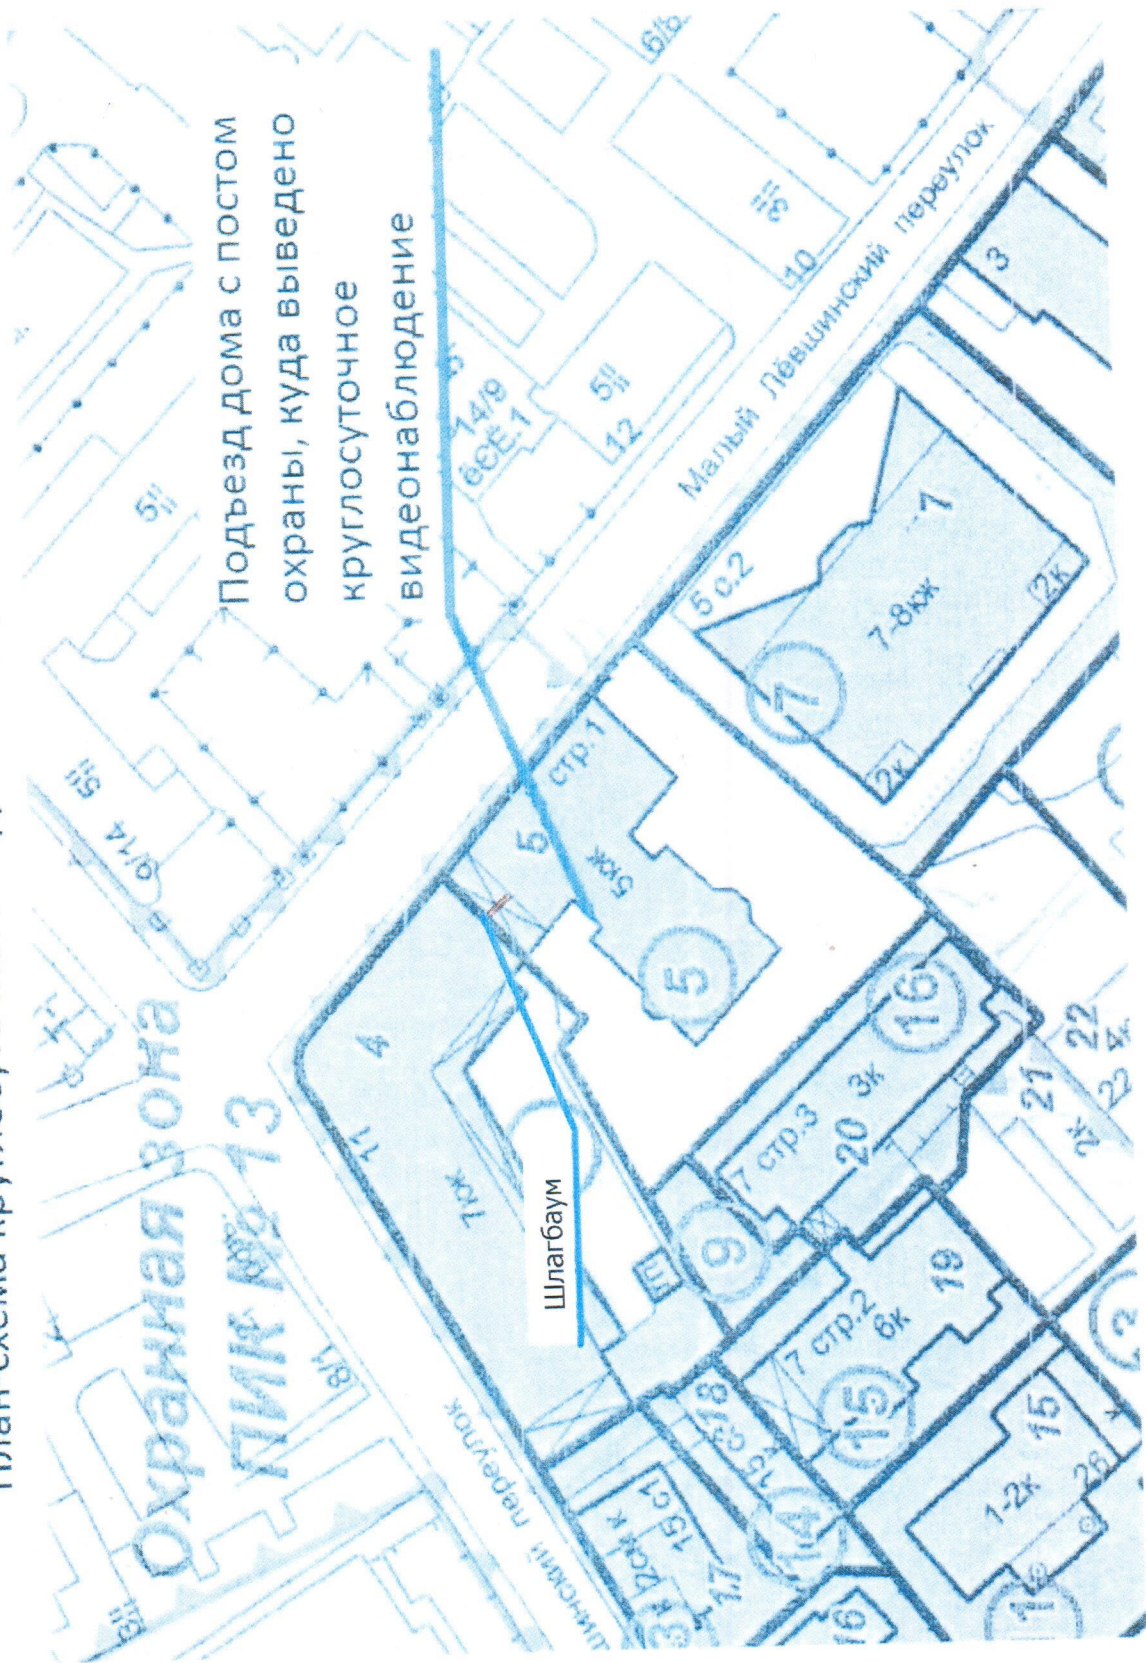

План-схема круглосуточного видеонаблюдения с поста охраны

Подъезд дома с постом
охраны, куда выведено
круглосуточное
видеонаблюдение

Шлагбаум

Охранная зона
ДПК № 13

Малый Левшинский переулок

Левшинский переулок