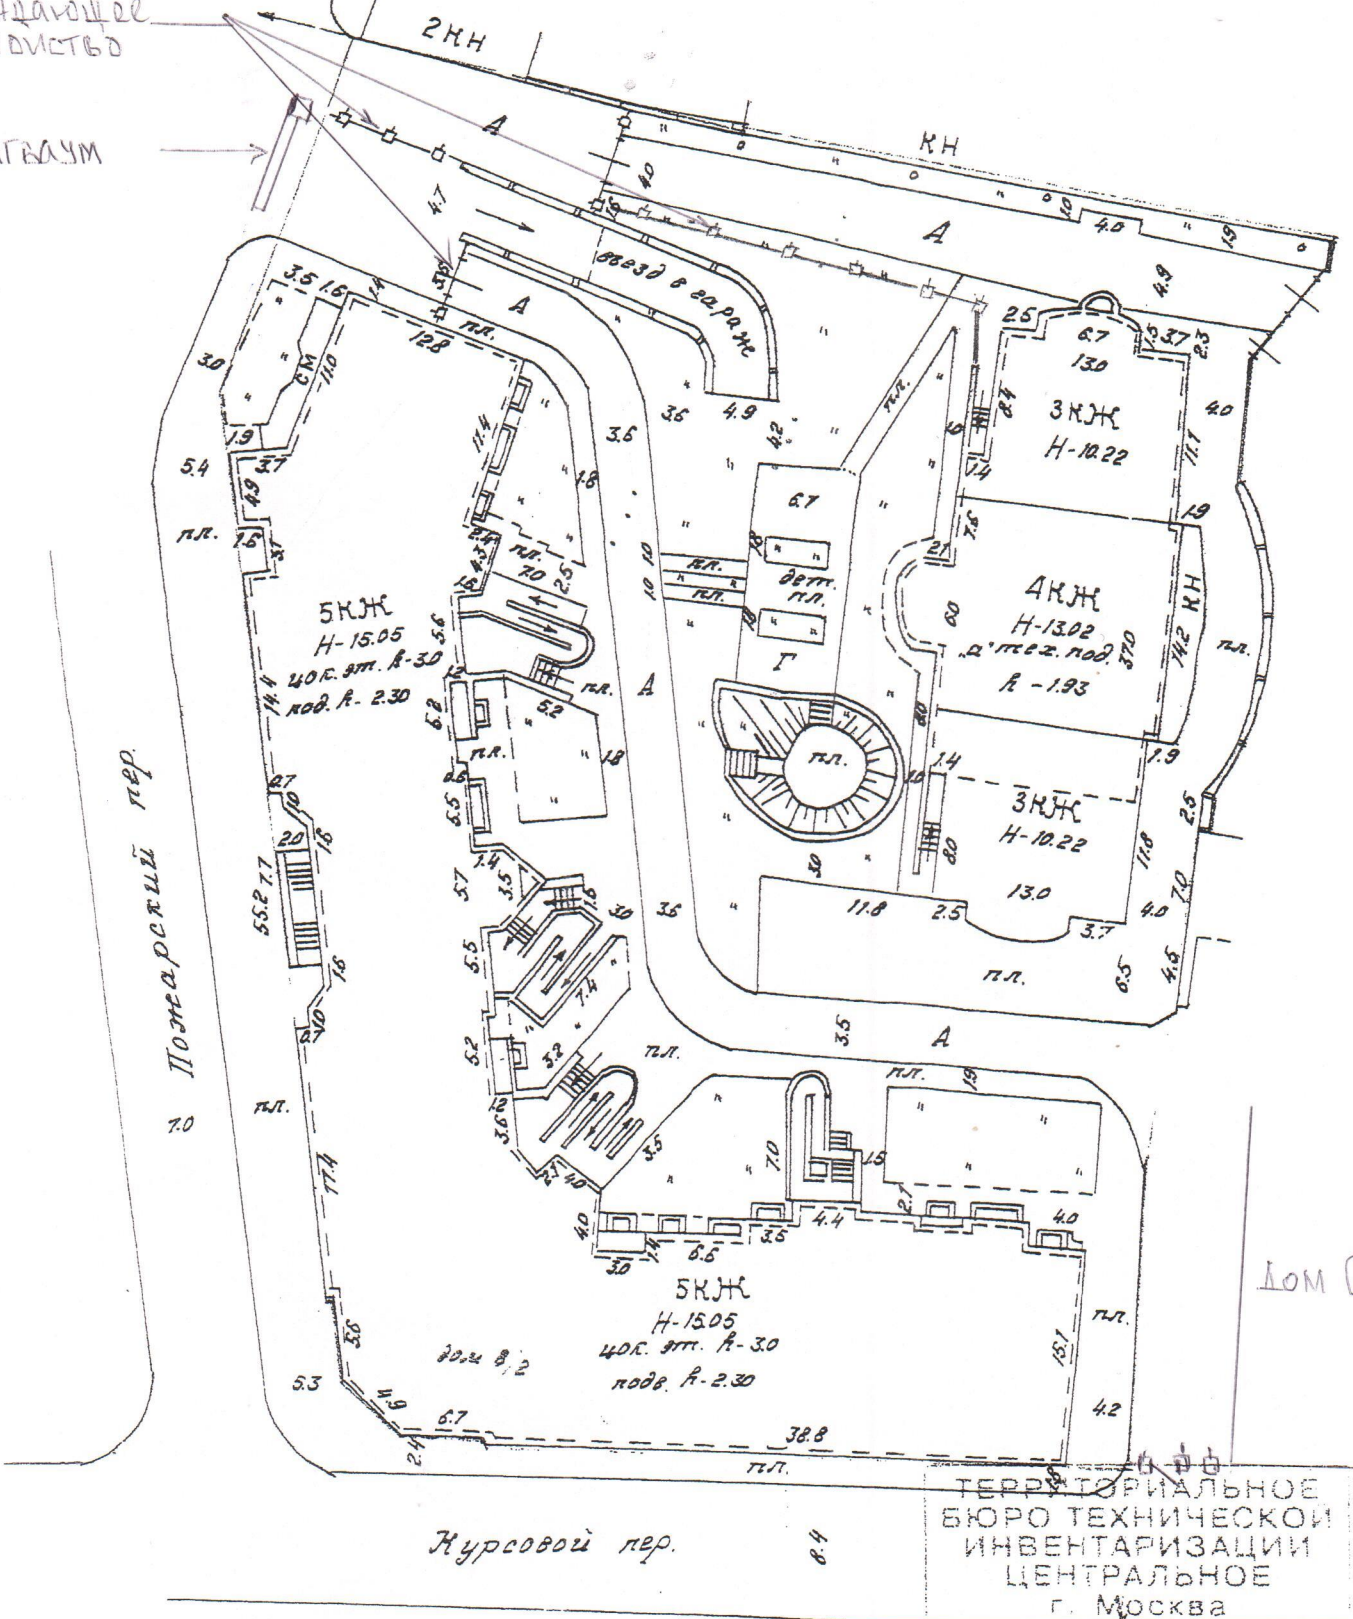

УЧАСТКА
 по Курсовому пер. ул. № 42
 квартал № 141. Центрального округа
 г. Москвы

полномочия № 2

ОГРАНИЧИВАЮЩЕЕ
 УСТРОЙСТВО

ШАГБАУМ

Масштаб 1:500

Исп. директор ТИИ г. Москвы «На Курсовом» А.Е. Пущкавич

Лист № 1 из 1
 Дата составления 1981
 Проект № 1/1
 1981