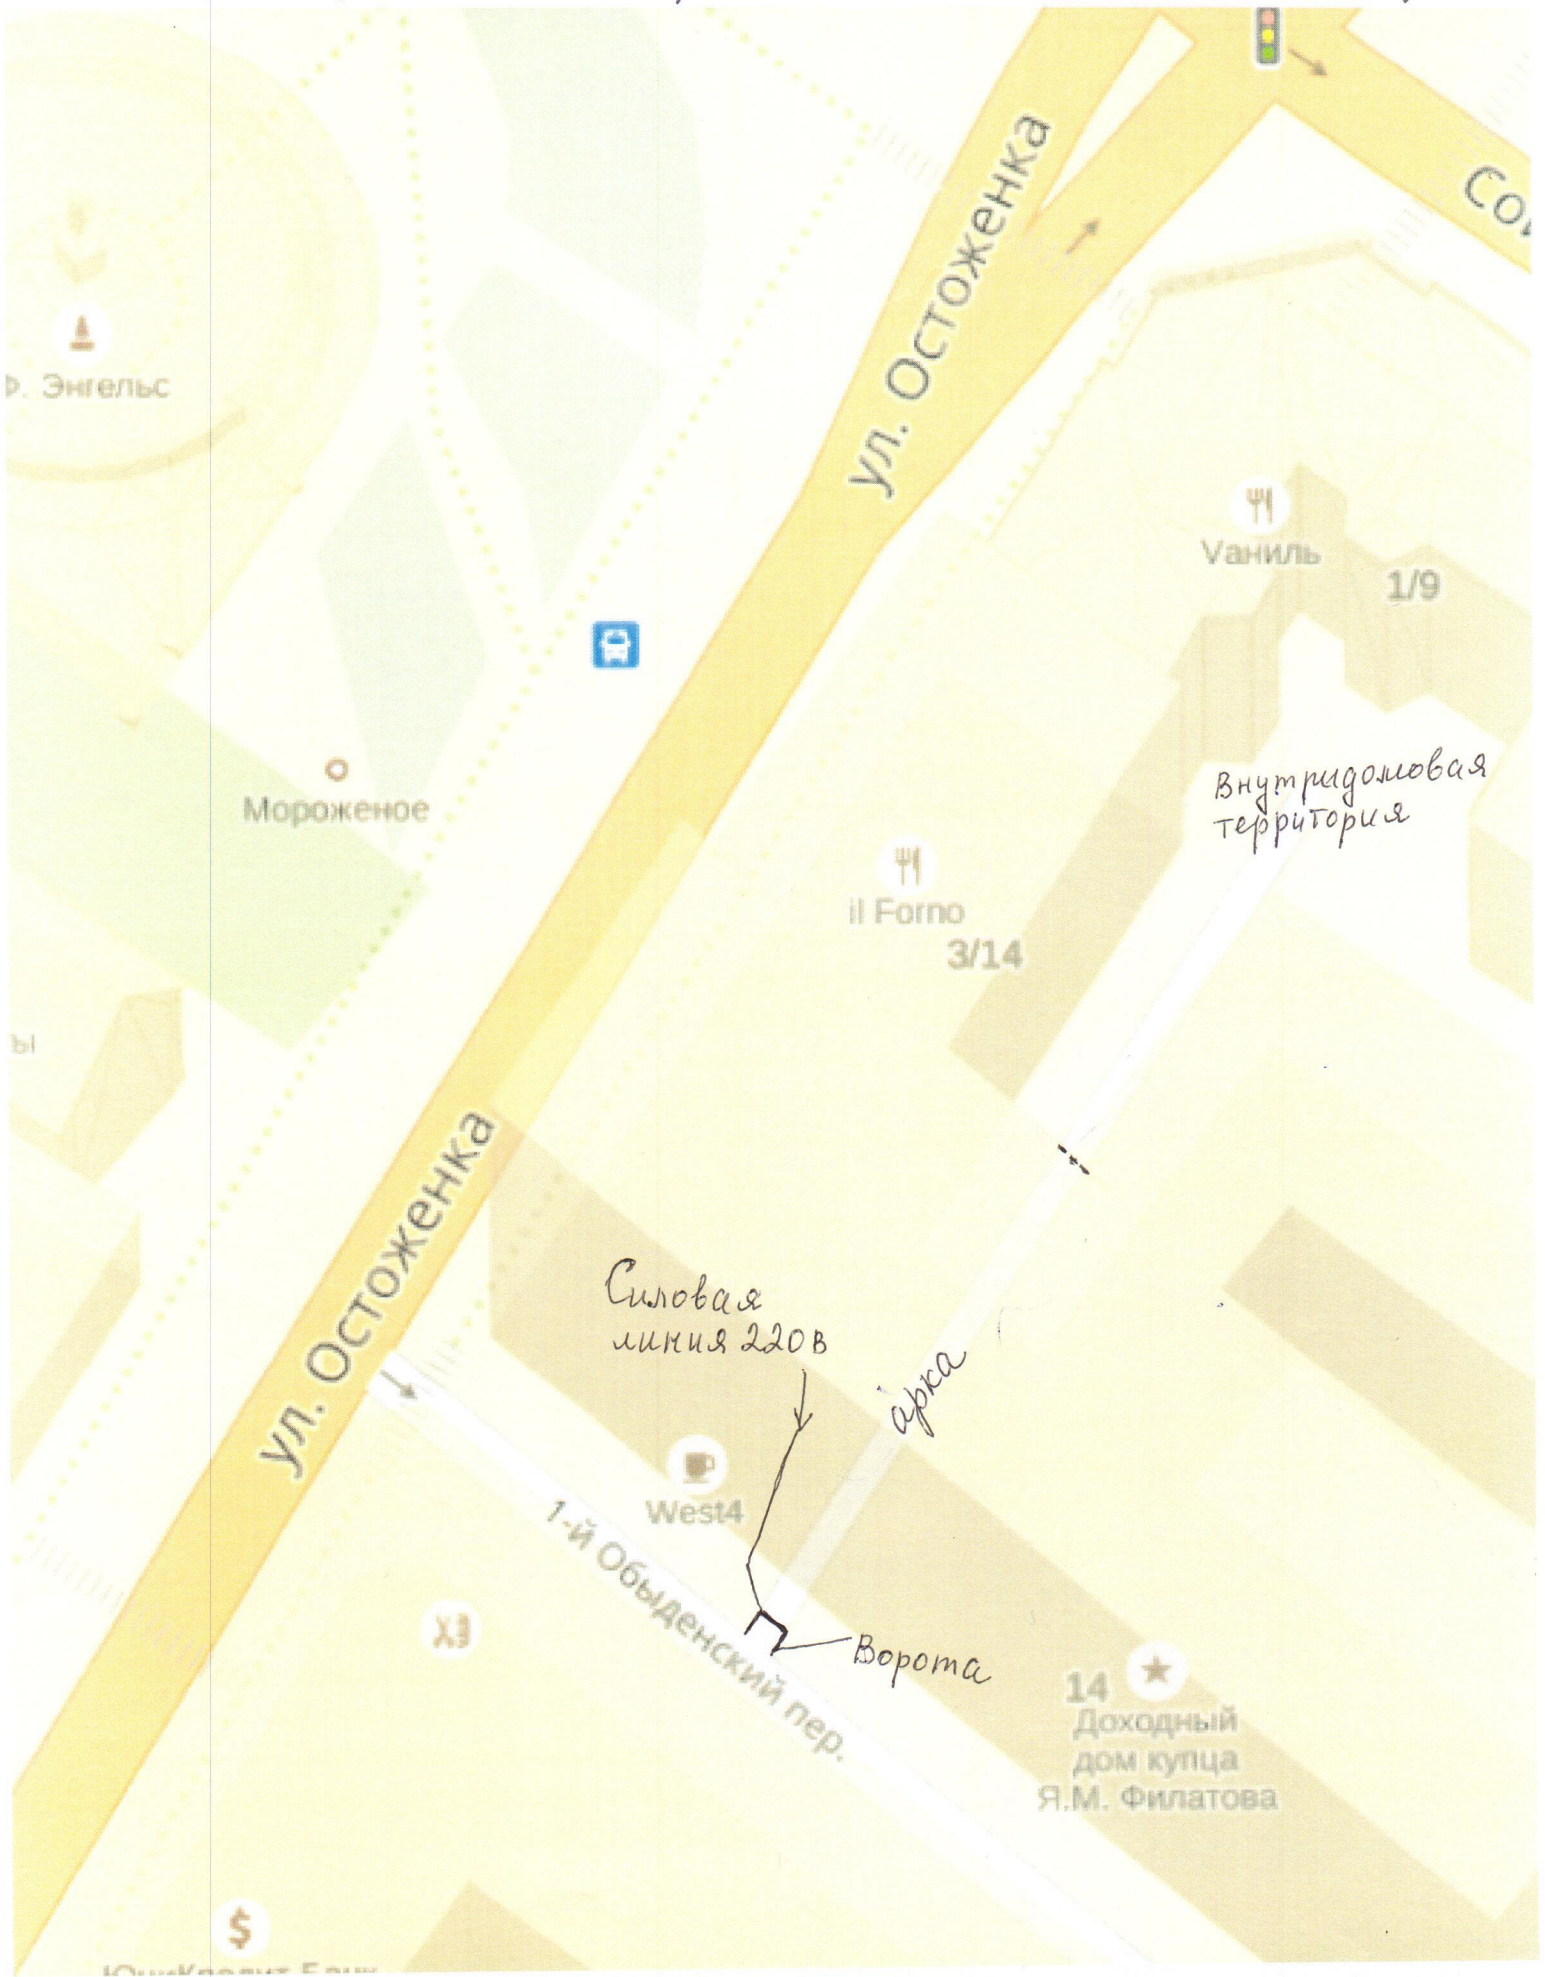

*Схема установки ворот с калиткой с электр. пультом*

Остопенка улица

1<sup>й</sup> Обыденский переулок

Возм. 3/14

дверка

ног

4 ног

Левина  
позволения  
открытия  
но уа. Остопенка  
г. 3/14