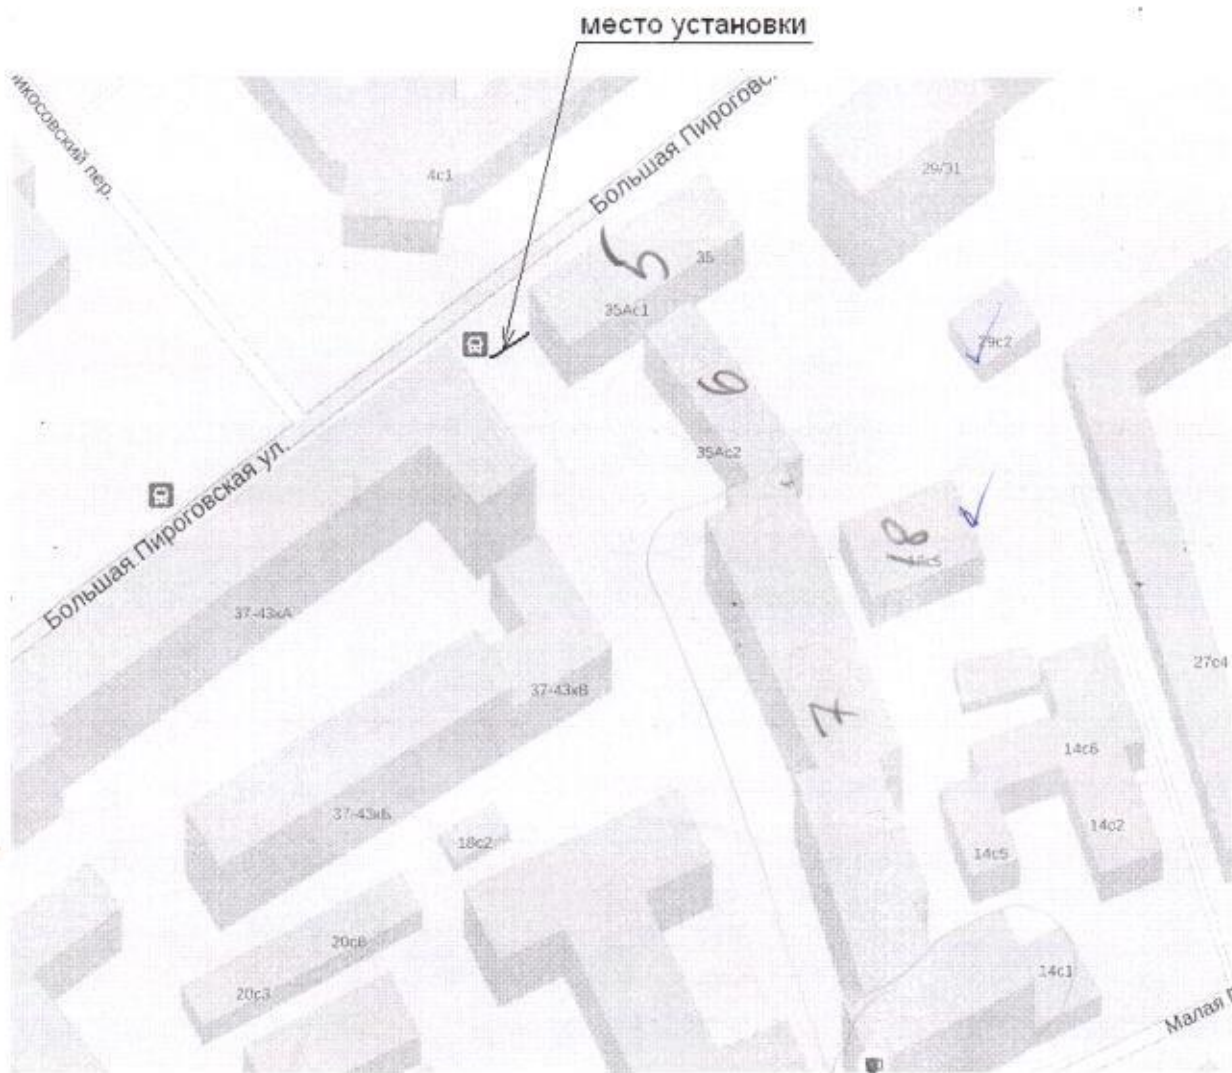

Приложение № 1 к Протоколу № 1 общего собрания собственников помещений в многоквартирном доме № 35А по улице Большая Пироговская, г. Москва.

Схема расположения установки шлагбаума

остановка