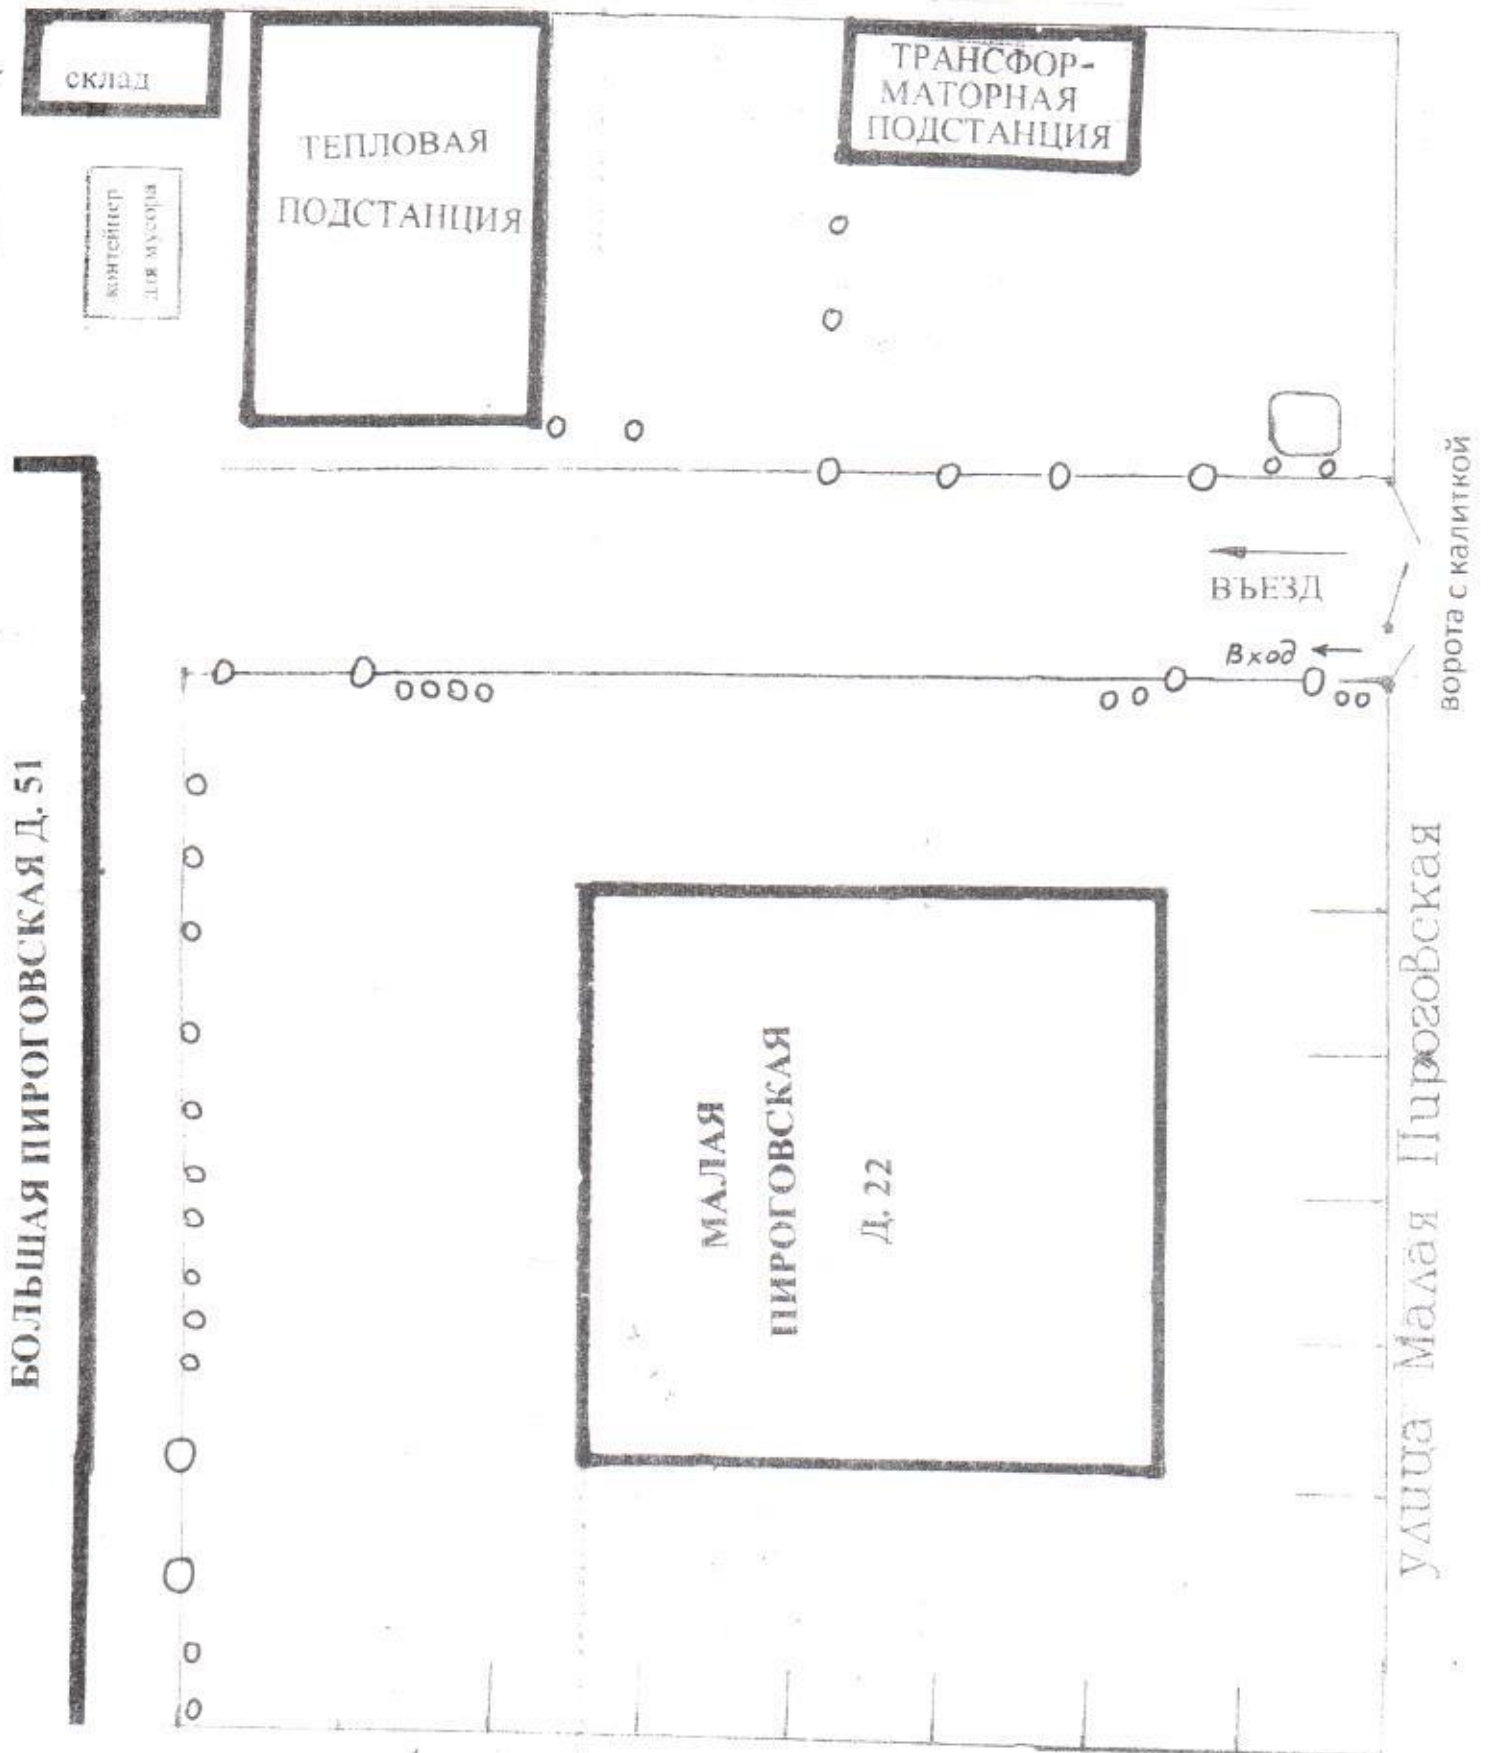

хема размещения ограждающего устройства на придомовой территории расположенной по адресу г. Москва, ул. М. Пироговская д. 22

о-ограждающие столбики

Внешний вид
ворот распашных с калиткой
г. Москва, ул. М. Пироговская д. 22