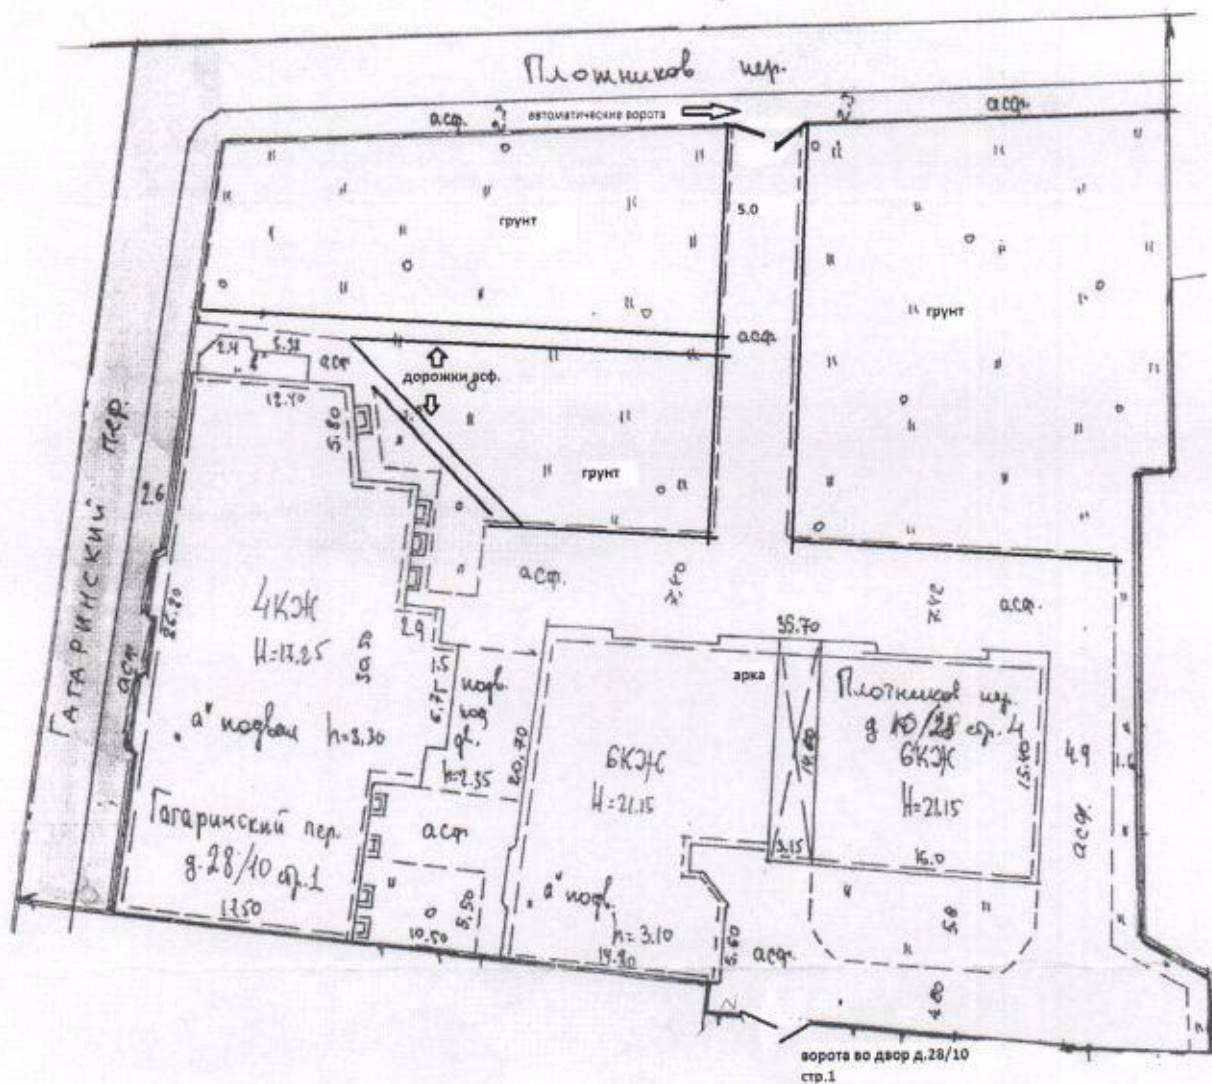

Осуществленный проект размещения ограждающего устройства
на придомовой территории многоквартирного дома по адресу:
г.Москва, Плотников пер.10 стр.4

1. Место размещения

2. Тип, размер, внешний вид ограждающего устройства.

Nice Moby 5016 автоматика для управления распашными воротами массой до 800 кг при ширине створки до 5 м. Питание 230 В. Два линейных привода с концевыми выключателями, установленные с двух сторон в верхних частях ворот. В комплектацию входит сигнальная лампа-индикатор. Управление брелком.