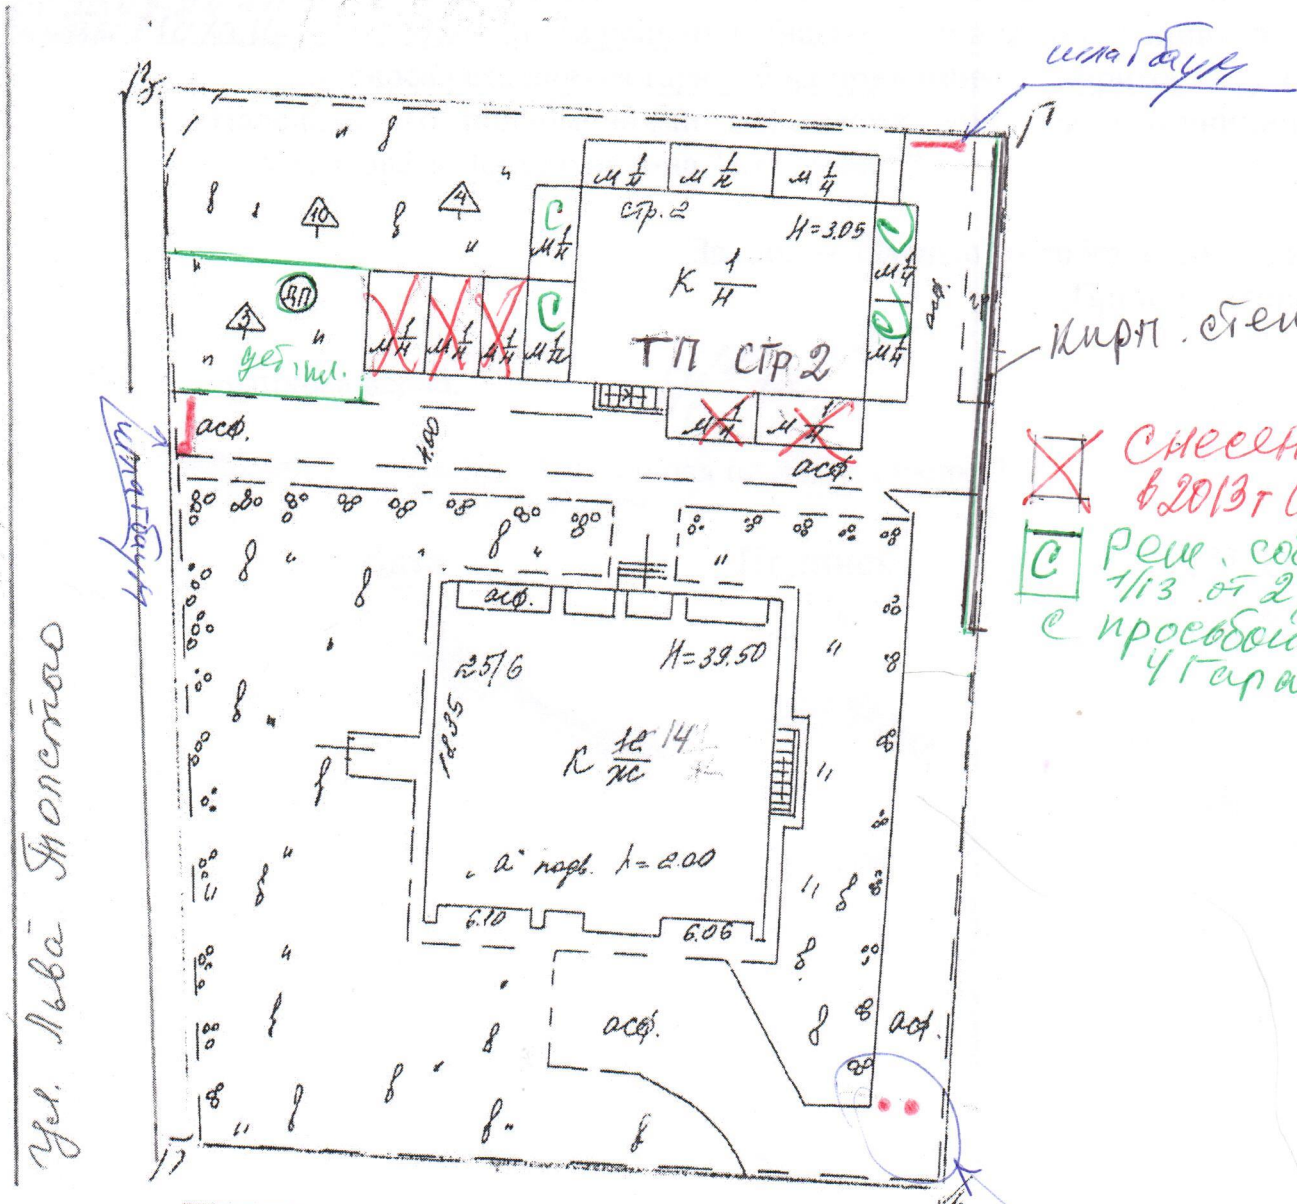

# ИНВЕНТАРИЗАЦИОННЫЙ ПЛАН

Исполнительная съемка М 1 : 500

(ввод объекта благоустройства в эксплуатацию или составления паспорта)

ул. Рассохино

Кирп. стены.

- ✗ Снесен. Гаражи в 2013г (5 шт.)
- C Реш. собрания 1/13 от 25.01.2013 с провозкой шести 4 гаражи

ул. Льва Толстого

сербина

ул. Большое Тироговское